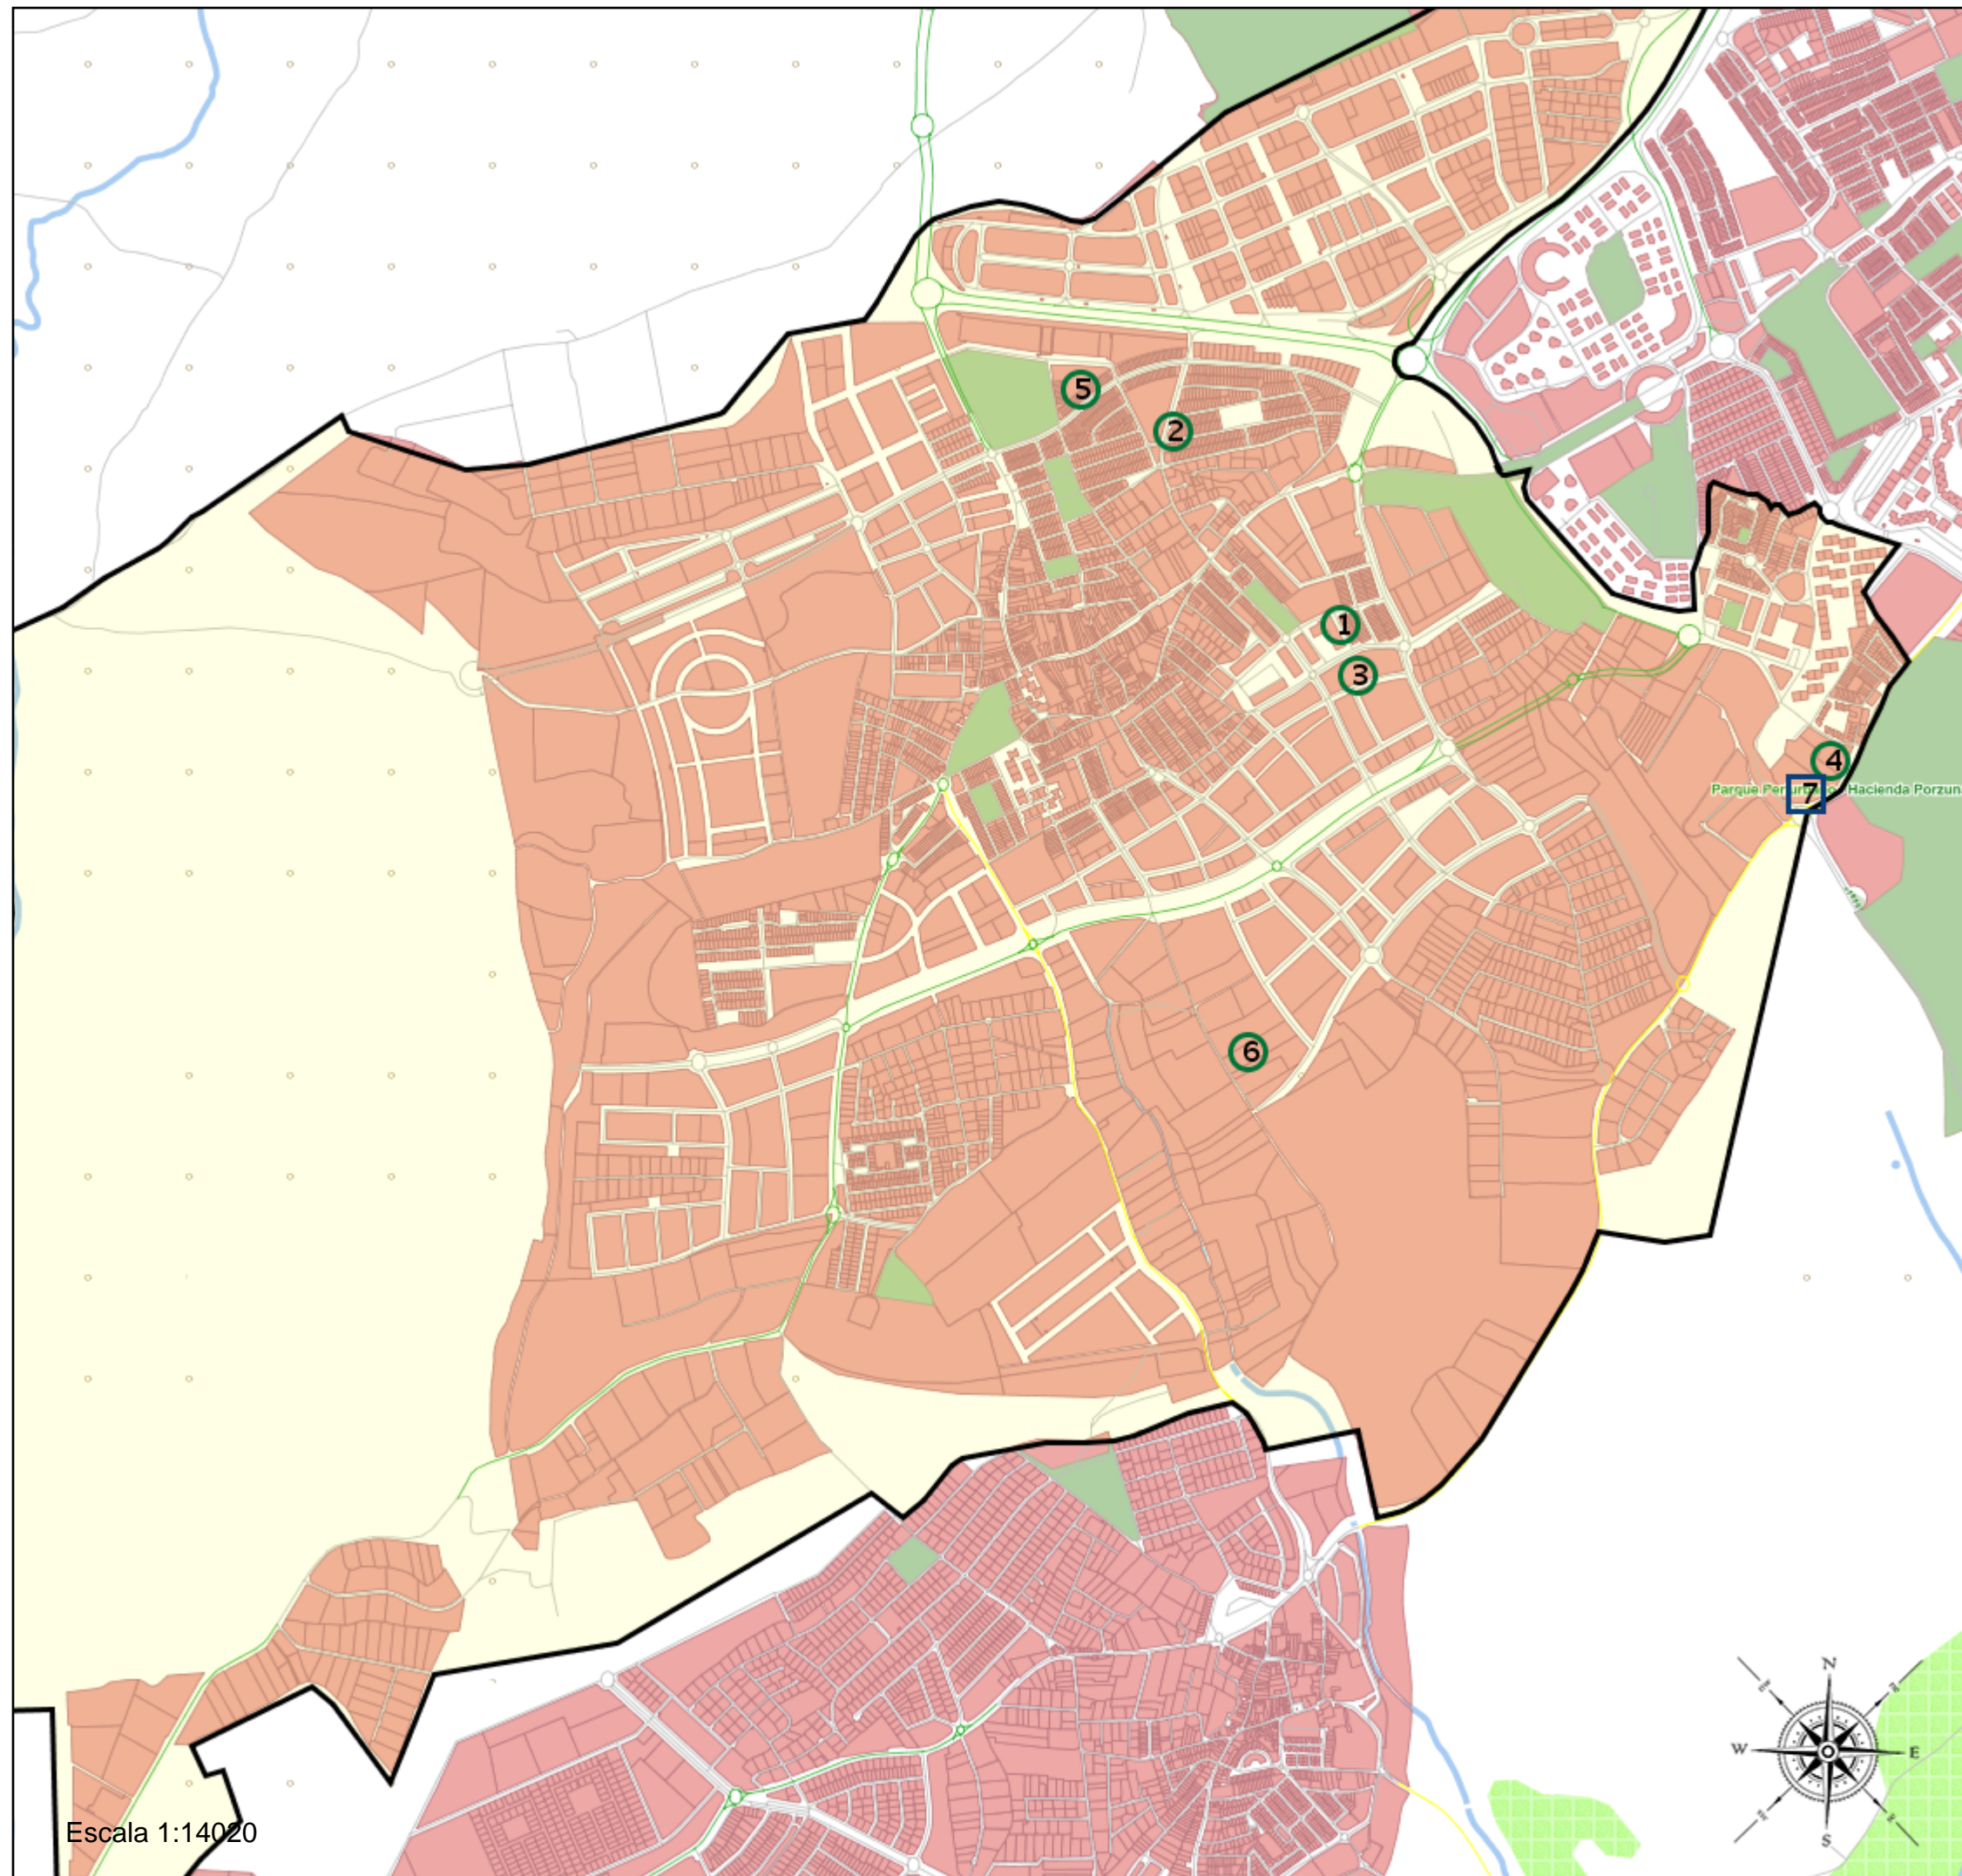

Área de influencia escolar Mairena del Aljarafe

Mairena del Aljarafe_I_P_02
41059_02 (Segundo Cic. Infantil/Primaria)

- (1) 41000727 - C.E.I.P. Los Rosales
- (2) 41002608 - C.E.I.P. Santa Teresa
- (3) 41008337 - C.E.I.P. Francisco Giner de los Ríos
- (4) 41010198 - C.E.I.P. El Olivo
- (5) 41011786 - C.E.I.P. Miguel Hernández
- (6) 41018151 - C.E.I.P. Malala
- (7) 41602171 - C.D.P. Las Marismas

Leyenda

-  Centros públicos
-  Centros concertados

Área de influencia escolar Mairena del Aljarafe

Mairena del Aljarafe_I_P_02
41059_02 (Segundo Cic. Infantil/Primaria)

- (1) 41000727 - C.E.I.P. Los Rosales
- (2) 41002608 - C.E.I.P. Santa Teresa
- (3) 41008337 - C.E.I.P. Francisco Giner de los Ríos
- (4) 41010198 - C.E.I.P. El Olivo
- (5) 41011786 - C.E.I.P. Miguel Hernández
- (6) 41018151 - C.E.I.P. Malala
- (7) 41602171 - C.D.P. Las Marismas

Leyenda

-  Centros públicos
-  Centros concertados